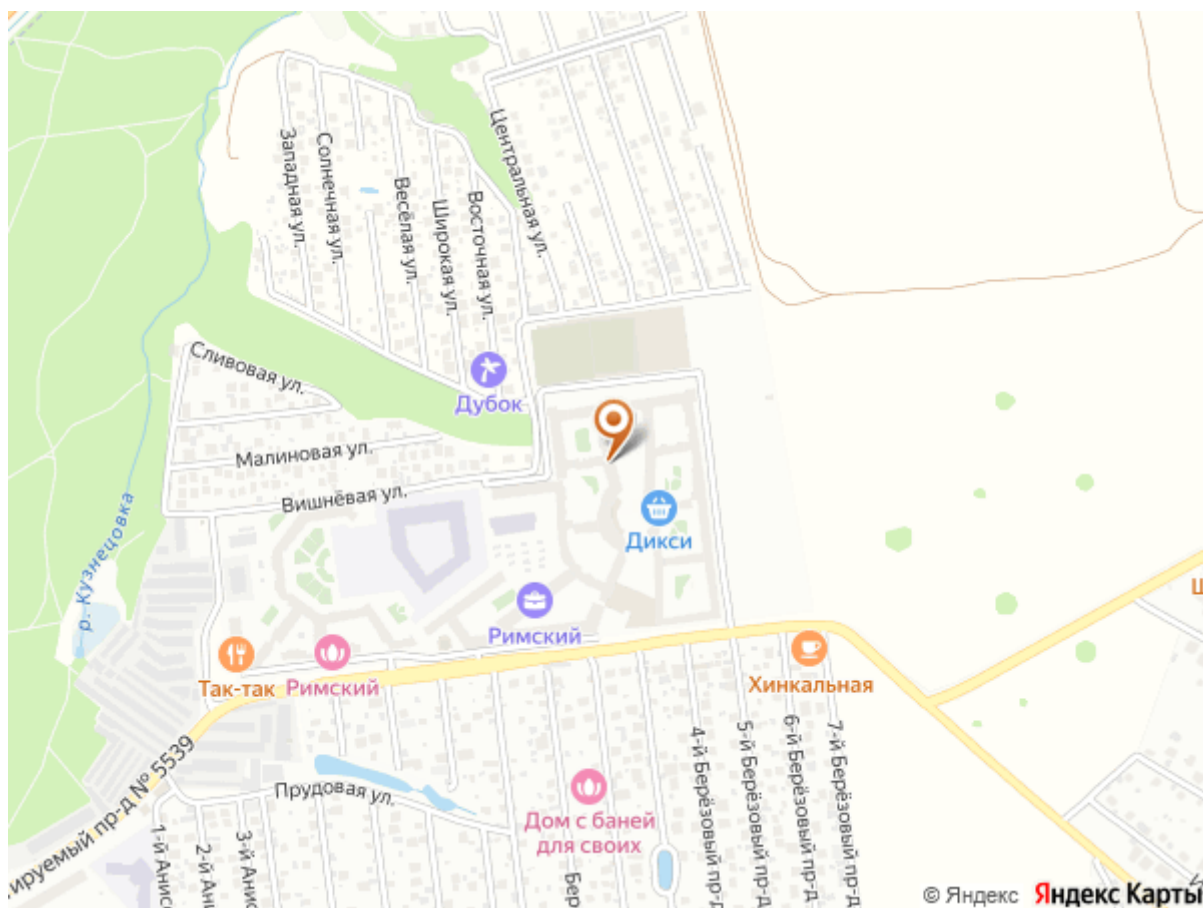

Объект на карте

Дополнительная информация

Код объекта: 725049. Продается евро трёхкомнатная распашная квартира в жилом комплексе "Римский" от застройщика ФСК. Срок передачи квартиры 1 кв. 2024 г. Один собственник. Без обременений. Архитектура комплекса выполнена в итальянском стиле: итальянские дворики с зеленью, арки, фонтаны, скамейки для отдыха, детские площадки. Дом класса комфорт с закрытым двором. На первых этажах вся необходимая инфраструктура: магазины, аптеки, кафе, салоны красоты. В шаговой доступности школы и детские сады. Для жильцов спроектированы крытые и подземные паркинги, наземные стоянки, в том числе, гостевые. Расположен ЖК в ближайшем Подмосковье - в 2 км от МКАД у Каширского шоссе и Бесединского шоссе. До ближайшей станции метро «Домодедовская» - 20 минут общественным транспортом. Благоустроенная пешеходная зона с ландшафтным озеленением, беседками, игровыми и спортивными площадками. Жилой комплекс находится в окружении зеленых массивов: рядом расположен Зябликовский лесопарк. Срок сдачи 2023 г.